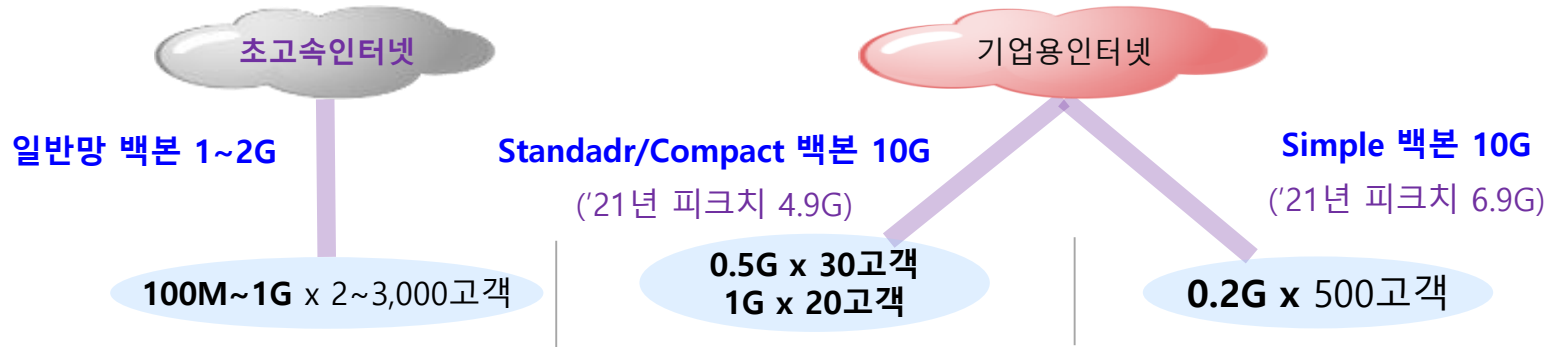

L사 기가오피스넷 (초고속)

- ☑ 기업용 스위치(Rack 포함)
- ☑ 속도 : 1G(1일 사용량 500GB 제한)
- ※ 1G로 65분 사용후 100M로 속도제한

KT GiGA 인터넷 (초고속) S사 Giga Biz 인터넷 (초고속)

- ☑ 인터넷모뎀
- ☑ 속도 : 1G (1일 사용량 300GB 제한)
- ※ 1G로 40분 사용후 100M로 속도제한

KT GiGA Office (기업용)

- ☑ 기업전용 스위치(Rack 포함)
- ☑ 속도 : 200M, 0.5G, 1G (속도선택)
- ※ 24 x 365일 동일한 속도 제공 (속도 불변)

2. 서비스 방식

초고속인터넷은 많은 고객이 공용하는 인터넷으로서 속도 및 품질 불안정

기업용인터넷은 전용회선으로서 24x365일 빠르고 안정적인 품질을 제공

3. 서비스 제공방식

구 분	항 목	일반 초고속 인터넷	기가오피스(1G/0.5G)	기가오피스(0.2G)
대역폭	속도저하	가능성 높음	매우 희박	희박
장 비	회선용 장비	가정용 모뎀	기업전용 스위치 (랙 실장)	기업전용 스위치 (랙 실장)
이 용 제 한	IP당 유저 제한	제한적	없음	없음
	일일 데이터사용량	300GB (초과시 속도제한)	없음	없음
안정성 & 가격	광케이블 구성	1:N 다중접속	1:1 전용선 (1G)	1:4 가상전용선 (0.2G)
	AS 인력 / SLA	홈엔지니어 / 없음	기업전문 IT 전담 엔지니어 / 3시간 이내 출동	기업전문 IT 전담 엔지니어 / 3시간 이내 출동
	보안제공 / 가격	없음 / 저가	기본제공 / 고가	없음 / 증가

※ L사 오피스넷 4회선은? 8포트 회선스위치에서 4개 포트 OPEN ⇒ 100Mbps를 4회선이 나누어 이용하는 구조

4. 서비스망 구성방식

일반 초고속 인터넷 ⇒

다수의 고객이 대역폭을 공유(Shared)하고
백본 용량도 작아 병목으로 인한 속도 저하 발생

기업용 인터넷 전용회선 ⇒

전용선(Dedicated)으로 연결되어 병목이 없고
여유있는 백본 용량으로 빠른 속도 제공