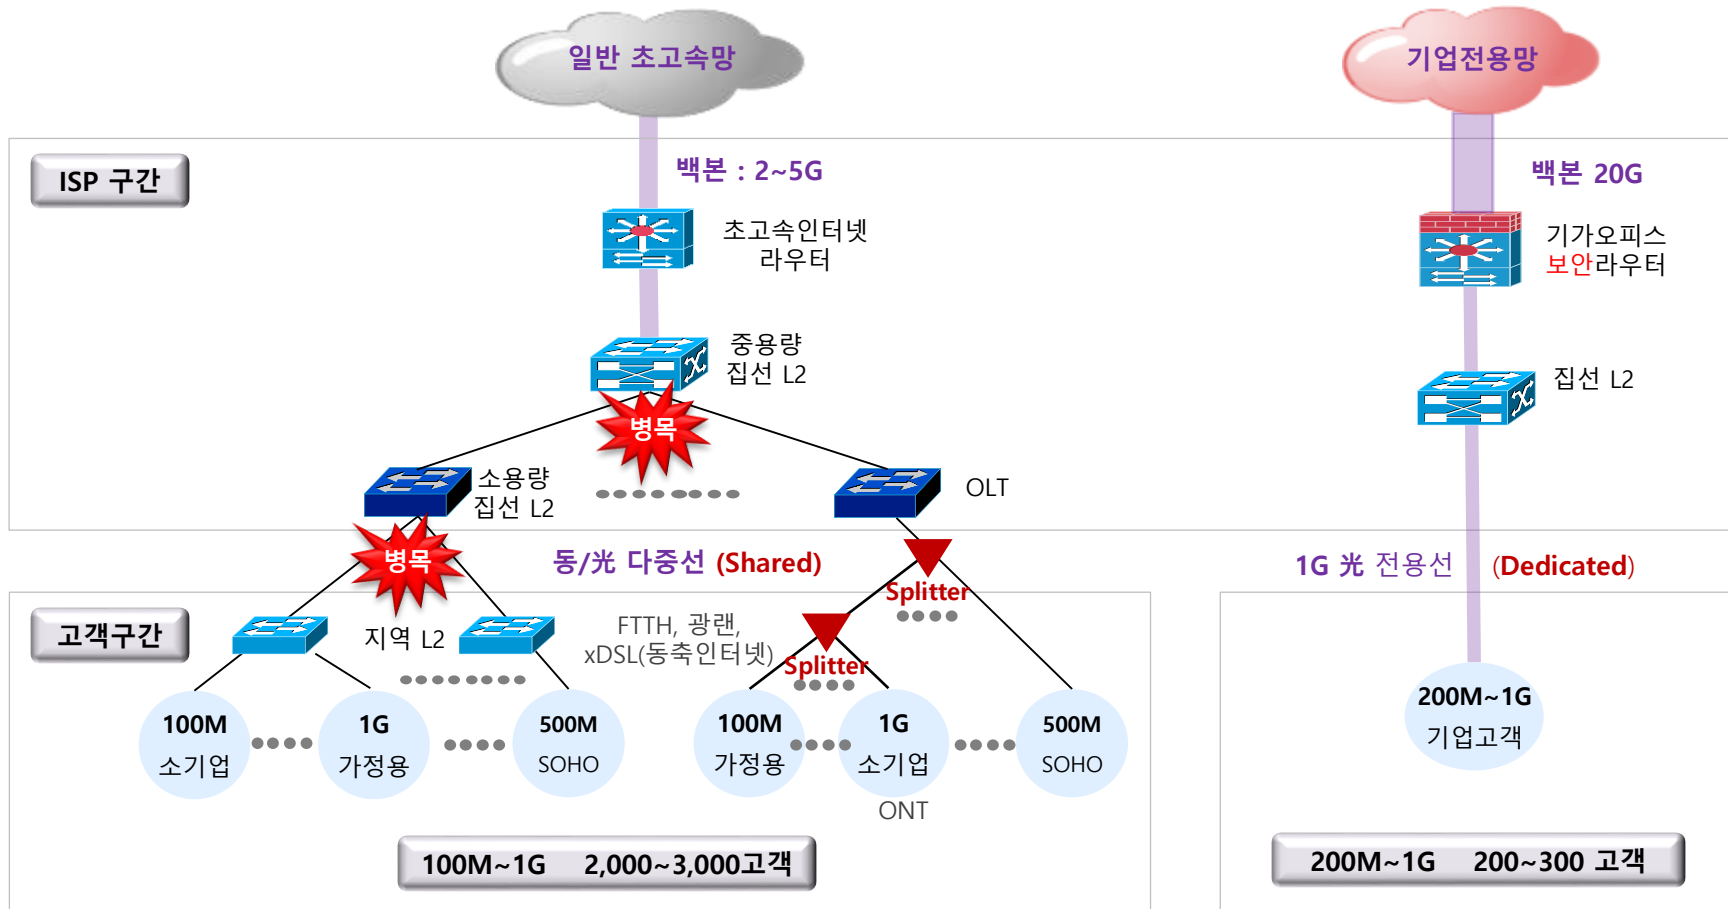

- ☑ 기업전용 스위치(Rack 포함)
- ☑ 속도 : 200M, 0.5G, 1G (속도선택)
- ※ 24 x 365일 동일한 속도 제공 (속도 불변)

2. 서비스 방식

초고속인터넷은 많은 고객이 공용하는 인터넷으로서 속도 및 품질 불안정

기업용인터넷은 전용회선으로서 24x365일 빠르고 안정적인 품질을 제공

3. 서비스 제공방식

구 분	항 목	일반 초고속 인터넷	기가오피스(1G/0.5G)	기가오피스(0.2G)
대역폭	속도저하	가능성 높음	매우 희박	희박
장 비	회선용 장비	가정용 모뎀	기업전용 스위치 (랙 실장)	기업전용 스위치 (랙 실장)
이 용 제 한	IP당 유저 제한	제한적	없음	없음
	일일 데이터사용량	300GB (초과시 속도제한)	없음	없음
안정성 & 가격	광케이블 구성	1:N 다중접속	1:1 전용선 (1G)	1:4 가상전용선 (0.2G)
	AS 인력 / SLA	홈엔지니어 / 없음	기업전문 IT 전담 엔지니어 / 3시간 이내 출동	기업전문 IT 전담 엔지니어 / 3시간 이내 출동
	보안제공 / 가격	없음 / 저가	기본제공 / 고가	없음 / 증가

※ L사 오피스넷 4회선은? 8포트 회선스위치에서 4개 포트 OPEN ⇒ 100Mbps를 4회선이 나누어 이용하는 구조

4. 서비스망 구성방식

일반 초고속 인터넷 ⇒

다수의 고객이 대역폭을 공유(Shared)하고
백본 용량도 작아 병목으로 인한 속도 저하 발생

기업용 인터넷 전용회선 ⇒

전용선(Dedicated)으로 연결되어 병목이 없고
여유있는 백본 용량으로 빠른 속도 제공

5. L사 초고속 인터넷 이용약관

<기가요금제>

- 개념 : 기존의 초고속인터넷 보다 5배, 10배 빠른 속도를 제공하는 정액요금 서비스
- 적용기준 : 1접속 회선당 1단말 기준

1. 서비스이용료 (부가세 포함)
가. U+인터넷

종별	내용	요금
U+기가인터넷 Slim	최대 500Mbps 초고속인터넷을 이용할 수 있는 서비스	월 46,200원
U+기가인터넷	최대 1Gbps 초고속인터넷을 이용할 수 있는 서비스	월 55,000원
U+기가인터넷 Slim안심	유해사이트/악성코드 차단 기능을 제공하는 최대 500Mbps 초고속 인터넷	월 49,500원
U+기가인터넷 안심	유해사이트/악성코드 차단 기능을 제공하는 최대 1Gbps 초고속인터넷	월 55,000원

- ※ U+기가요금제의 경우 일 100GB 이용량이 제공되며, 일 이용량 초과 후에도 무제한 이용 가능. 단, U+TV를 함께 이용하는 고객은 일 이용량을 20GB 추가하여 120GB를 제공합니다. 일 이용량에는 U+TV 실시간 방송 이용량은 포함되지 않으나, U+TV VOD 이용량과 U+인터넷전화 이용량은 포함됨. 일 이용량 초과 사용 시 당일에 한하여 광랜과 동일한 속도로 제공합니다.